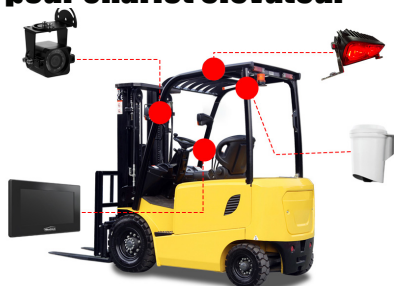

Système de reconnaissance faciale pour chariot élévateur

Code
FORKLIFT FACECAMERA

Quand utiliser:

Un système de chariot élévateur avancé pour prévenir les accidents en reconnaissant les personnes et en avertissant des dangers en détectant les piétons dans toutes les directions. Le système recherche le contour des êtres humains pour éviter d'éventuelles collisions avec les véhicules en mouvement.

Comprend:

- Un écran tactile
- 4 caméras montées offrant une vue complète à 360°
- 3 feux de ligne montés passant du vert au rouge
- Avertissement sonore

Piéton non détecté.

Piéton détecté.

Capteur de reconnaissance piéton pour chariot élévateur avec blue spot et alarme. **NOUVEAU**