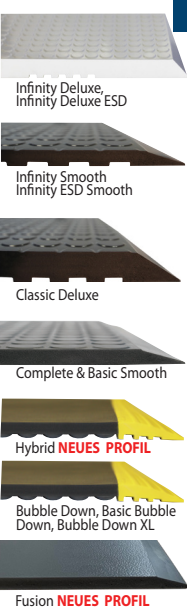

Standard Matten Größen verfügbar:
60, 90, 120, 150 & 180cm Breite
x jede Länge

BUBBLE PROFILE TROCKENBEREICHE (Polyurethan)	Produkt-nummer	Standard Größe	Stückpreis	Preis pro m²	Garantie (Jahre)
Ergomat Infinity Bubble (Schwarz, Silber, Blau, Gelb, Rot, Grau, Braun, Stainless)	IN	60 x 90cm	€115,00	€220,00	6
Ergomat Infinity ESD Bubble (Schwarz, Stainless, Silber, Blau)	IN-ESD	60 x 90cm	€128,00	€246,00	6
Ergomat AB Classic (Standard)	ST	60 x 90cm	€97,00	€186,00	8
Ergomat AFB Complete Bubble	STF	60 x 90cm	€97,00	€186,00	5
Ergomat EFB Complete Bubble ESD	EFB	60 x 90cm	€97,00	€186,00	5
Ergomat Basic Bubble	BB	60 x 90cm	€60,00	€112,00	2

Sehr empfehlenswert	Empfohlen	Variable (kontaktieren Sie uns)	Nicht Empfohlen	
Trocken Nass ESD	Schweißen/Metall	Ölbeständigkeit	Chemikalienbeständigkeit	Reinraum
● ○ ○	○ ○ ○	● ○ ○	● ○ ○	● ○ ○
● ○ ○	○ ○ ○	● ○ ○	● ○ ○	● ○ ○
● ○ ○	○ ○ ○	○ ○ ○	○ ○ ○	● ○ ○
● ○ ○	○ ○ ○	○ ○ ○	○ ○ ○	● ○ ○
● ○ ○	○ ○ ○	○ ○ ○	○ ○ ○	○ ○ ○

Für Matten mit Löchern, gelben Kanten oder Kundenspezifikationen: +15 % werden pro Vorgang hinzugefügt

SMOOTH PROFILE FÜR TROCKENBEREICHE (Polyurethan)	Produkt-nummer	Standard Größe	Stückpreis	Preis pro m²	Garantie (Jahre)
Ergomat Infinity Deluxe (Schwarz, Stainless, Silber, Blau)	IND	60 x 90cm	€115,00	€220,00	6
Ergomat Infinity Deluxe ESD (Schwarz, Silber, Blau)	IND-ESD	60 x 90cm	€129,00	€246,00	6
Ergomat Infinity Smooth (Schwarz, Silber, Blau, Gelb, Rot, Grau, Braun, Stainless)	INS	60 x 90cm	€99,00	€189,00	6
Ergomat Infinity ESD Smooth (Schwarz, Silber, Blau)	INS-ESD	60 x 90cm	€112,00	€215,00	6
Ergomat Classic Deluxe	DST	60 x 90cm	€101,00	€190,00	8
Ergomat AFS Complete Smooth	SX	60 x 90cm	€85,00	€159,00	5
Ergomat EFS Complete Smooth ESD	EFS	60 x 90cm	€93,00	€171,00	5
Ergomat XL Bubble Down Mat (müssen 9cm gelbe Kanten hinzugefügt werden)	BDXL-YB	60 x 90cm	€123,00+YBV	€246,00+YBV	5
Ergomat Bubble-Down (müssen 5cm gelbe Kanten hinzugefügt werden)	BD-YB	60 x 88,5cm	€97,00+YBV	€186,00+YBV	4
Hybrid (müssen 5cm gelbe Kanten hinzugefügt werden)	HD	60 x 90cm	€99,00+YBV	€192,00+YBV	2
Ergomat Basic Smooth	SB	60 x 90cm	€60,00	€112,00	2
Ergomat Basic Bubble-Down (müssen 5cm gelbe Kanten hinzugefügt werden)	BDB-YB	60 x 90cm	€60,00	€112,00+YBV	2
Fusion	FM	60 x 90cm	€50,00	€98,00	2

Trocken Nass ESD	Schweißen/Metall	Ölbeständigkeit	Chemikalienbeständigkeit	Reinraum
● ○ ○	○ ○ ○	● ○ ○	● ○ ○	● ○ ○
● ○ ○	○ ○ ○	● ○ ○	● ○ ○	● ○ ○
● ○ ○	○ ○ ○	○ ○ ○	○ ○ ○	● ○ ○
● ○ ○	○ ○ ○	○ ○ ○	○ ○ ○	● ○ ○
● ○ ○	○ ○ ○	○ ○ ○	○ ○ ○	○ ○ ○
● ○ ○	○ ○ ○	○ ○ ○	○ ○ ○	○ ○ ○
● ○ ○	○ ○ ○	○ ○ ○	○ ○ ○	○ ○ ○
● ○ ○	○ ○ ○	○ ○ ○	○ ○ ○	○ ○ ○
● ○ ○	○ ○ ○	○ ○ ○	○ ○ ○	○ ○ ○
● ○ ○	○ ○ ○	○ ○ ○	○ ○ ○	○ ○ ○
● ○ ○	○ ○ ○	○ ○ ○	○ ○ ○	○ ○ ○

Für Matten mit Löchern, gelben Kanten oder Kundenspezifikationen: +15 % werden pro Vorgang hinzugefügt